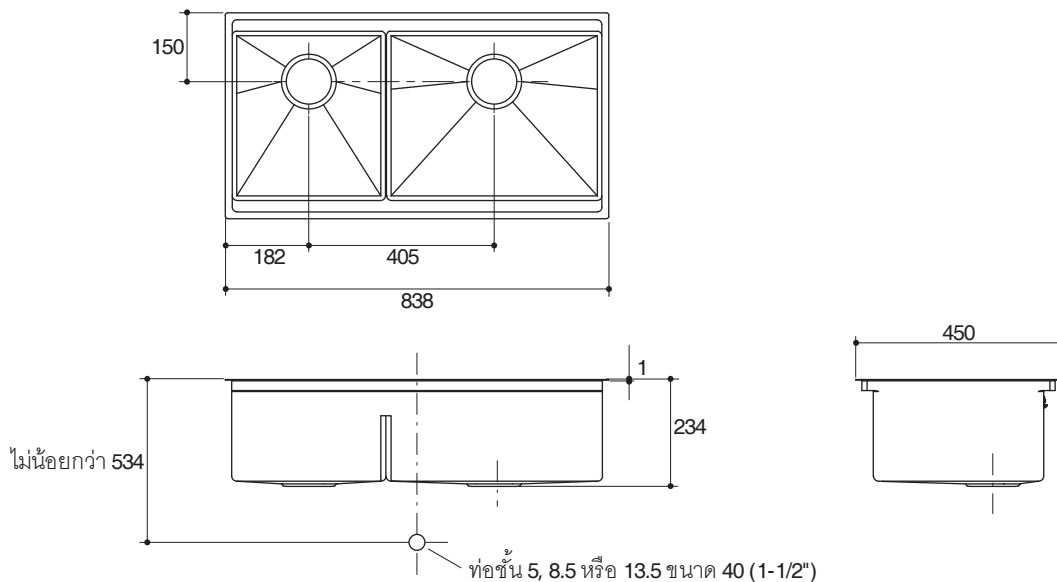

Codes/Standards Applicable

Specified model meets or exceeds the following:

- GB/T 18884.2-2002

Technical Information

Fixture:	Left bowl	Right bowl
Basin area	335 x 370 mm	471 x 370 mm
Water depth	160 mm	160 mm
Drain hole	ø99 mm	
*Approximate measurements for comparison only.		

มาตรฐาน

- คุณสมบัติตามมาตรฐาน
- GB/T 18884.2-2002

ข้อมูลเฉพาะ

ผลิตภัณฑ์:	หลุมซ้าย	หลุมขวา
พื้นที่อ่าง	335 x 370 มม.	471 x 370 มม.
ระย่น้ำลึก	160 มม.	160 มม.
ขนาดรูท่อน้ำทิ้ง	Ø99 มม.	
*ระย่น้ำโดยประมาณเพื่อเปรียบเทียบเท่านั้น		

ข้อสังเกตสำหรับการติดตั้ง

ติดตั้งผลิตภัณฑ์โดยใช้คู่มือข้อแนะนำการติดตั้ง เพื่อพื้นที่ว่างรอบขอบอ่างล้างจานไว้อย่างน้อย 2 นิ้ว (51 มม.) สำหรับการติดตั้งอุปกรณ์ยึดอ่างล้างจานที่มาพร้อมกับผลิตภัณฑ์

อุปกรณ์ถูกออกแบบมาสำหรับเคาน์เตอร์ที่มีความหนา 12 มม. หากความหนาของเคาน์เตอร์มากกว่าหรือน้อยกว่า 12 มม. แนะนำให้ปรับความหนาของเคาน์เตอร์ให้ได้ 12 มม.

ขนาดระย่น้ำแสดงค่าโดยประมาณ

หน่วย: มม.

ภาพแสดงผลิตภัณฑ์