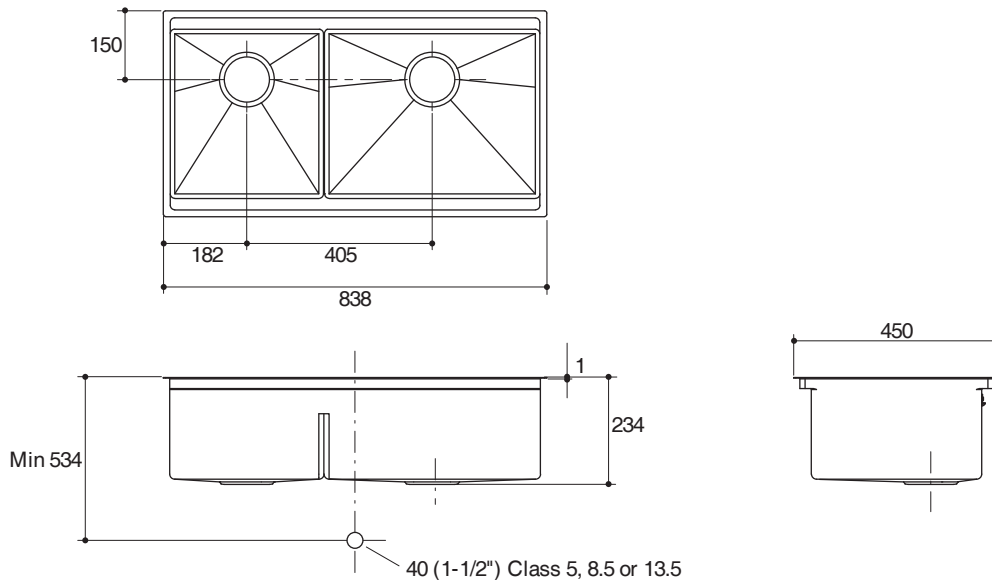

Codes/Standards Applicable

Specified model meets or exceeds the following:

- GB/T 18884.2-2002

Technical Information

Fixture:	Left bowl	Right bowl
Basin area	335 x 370 mm	471 x 370 mm
Water depth	160 mm	160 mm
Drain hole	ø99 mm	
*Approximate measurements for comparison only.		

Installation Notes

Install this product according to the installation guide. Allow a minimum of 2" (51 mm) clearance around the sink rim for clip attachment.

Relevant accessories are designed for 12 mm countertop. If the thickness other than 12 mm, recommend adjusting countertop to 12 mm.

Dimensions are approximate.
Unit: mm

Product Diagram

คุณลักษณะ

- ผลิตจากสแตนเลส สตีล เกรด 304
- แบบฝังใต้เคาน์เตอร์
- หนึ่งหลุมครึ่ง
- พร้อมข้อต่อน้ำทิ้ง, ท่อน้ำล้น, สะตืออ่างแบบควิกไฟว์, เชียงกระจก, เชียงไม้, ถาดกระจกเตรียมอาหาร, ตะกร้าใส่ผัก, แผ่นสแตนเลสกันน้ำกระเซ็น และอุปกรณ์ติดตั้ง
- เทคโนโลยีไฮโดรเนลด์ ช่วยลดการเกิดเสียงจากจานซาม, ลดการเกาะตัวของหยดน้ำ และช่วยรักษาอุณหภูมิของน้ำ
- 838 x 450 x 234 มม.

มาตรฐาน

- คุณสมบัติตามมาตรฐาน
- GB/T 18884.2-2002

ข้อมูลเฉพาะ

ผลิตภัณฑ์:	หลุมซ้าย	หลุมขวา
พื้นที่อ่าง	335 x 370 มม.	471 x 370 มม.
ระย่น้ำลึก	160 มม.	160 มม.
ขนาดรูท่อน้ำทิ้ง	Ø99 มม.	
*ระย่น้ำโดยประมาณเพื่อเปรียบเทียบเท่านั้น		